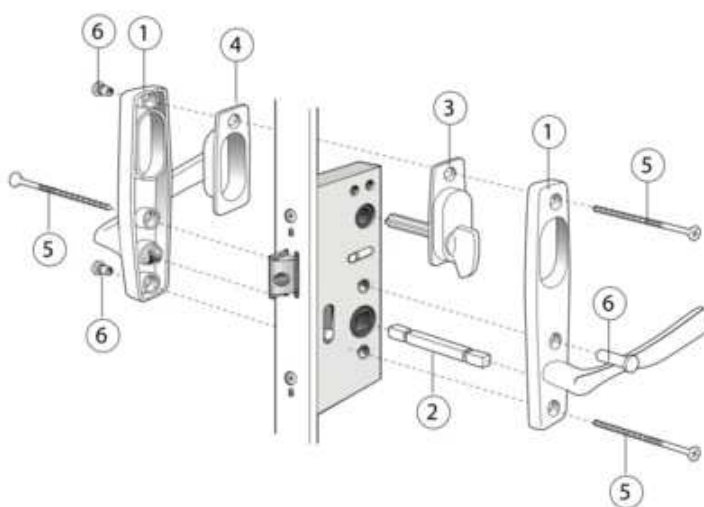

## Her passer din nye Smart Lock

Har du disse typer af dørgreb eller låse på din terrassedør, kan du let foretage udskiftning af lås og installerer din nye Smart Lock istedet.

Hvis du er i tvivl, er du altid velkommen til at skrive til os og sende et billede af din dør og dørgreb. Du skal skrive på [info@secuyou.dk](mailto:info@secuyou.dk)

Vores låsesystem passer også på svenske/norske altandøre med vandret og udvendig greb. Du erstatter den indvendige del af låsen med en Smart Lock og genanvender det udvendige greb. Du kan herved få adgang udefra via din Smartphone/app.